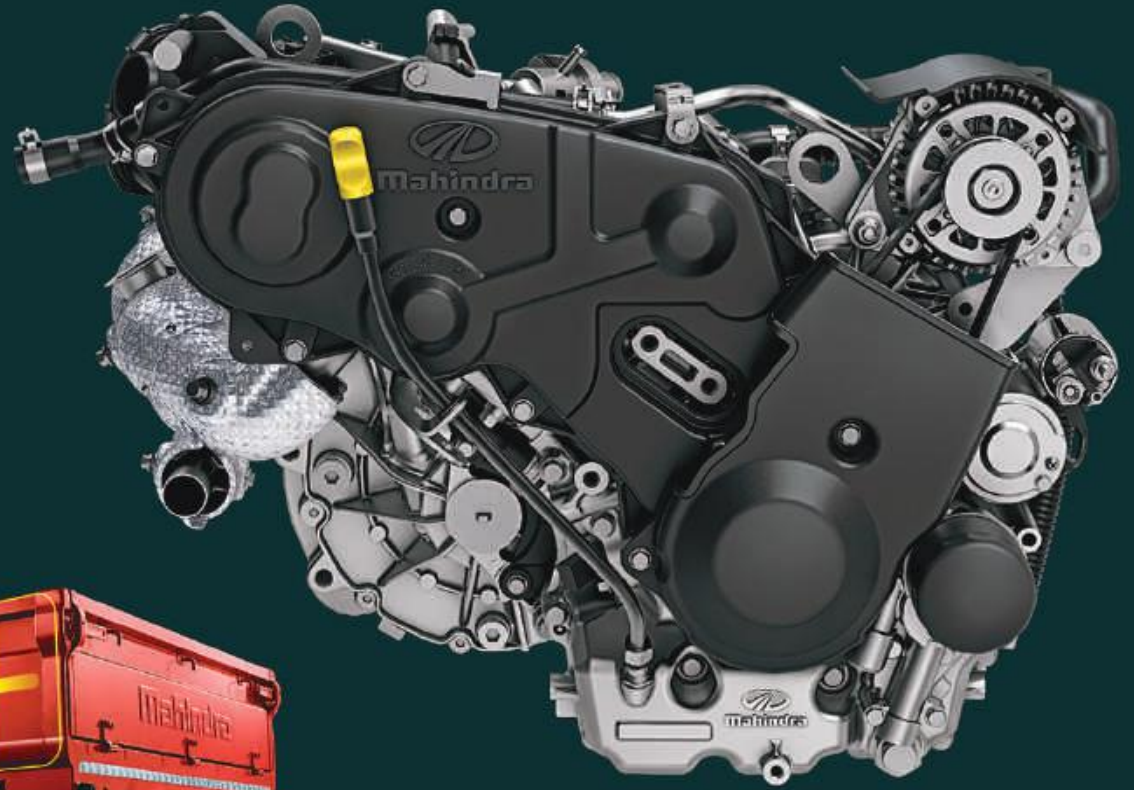

Mahindra
Rise.

नया जीतो प्लस CNG,
CNG में दे
डीज़ल का दम

BS6 है आया, जीतो CNG को और बेहतर बनाया.

बड़ा
माइलेज
37 km/kg*

बड़ा
पावर
15 kW

बड़ा
कार्गो बॉक्स
2257 mm

बड़ा
टॉर्क
44 Nm

JEETO
PLUS⁺ **CNG**

पावर में दमदार

- 15 kW पावर और 44 Nm टॉर्क जो उठाये ज़्यादा लोड
- चढ़ाई पर भी आसानी से चढ़े

बड़ा कार्गो बॉक्स

- 2257 mm का बड़ा कार्गो बॉक्स
- कैसी भी हो सड़क, कितना भी हो लोड, बड़े कार्गो बॉक्स के साथ आप चलते जाएंगे.

बचत में किफ़ायती

- माइलेज है ज़्यादा (37 km/kg*), जो आपको दे फ्युअल खर्च पर बड़ी बचत
- 3 साल/72 000 km की वॉरंटी# यानि बड़ी वॉरंटी
- बड़ी बचत यानि बड़ी कमाई

कमाई में बड़ी

- बड़ा कार्गो बॉक्स यानि बड़ी कमाई
- 650 kg का बड़ा पेलोड यानि बड़ी कमाई
- 44 Nm का बेहतरीन टॉर्क, जो आपकी ट्रिप्स को बढ़ाएं
- कम मेन्टेनैन्स यानि बड़ी कमाई

सुरक्षा है बेमिसाल

- मज़बूत बॉडी और दमदार चेसिस
- सेमी फॉरवर्ड डिज़ाइन, जो दे ज़्यादा सुरक्षा
- बड़ा व्हीलबेस, जो दे ज़्यादा संतुलन

तकनीकी विनिर्धारण

विवरण	जीतो प्लस
इंजन प्रकार	फोर स्ट्रोक, पोजिटीव इग्निशन, CNG
इंजन - सिलिंडर की संख्या	1
इंजन डिस्प्लेसमेंट क्षमता	625 cm ³
इंजन - अधिकतम पावर	15 kW @ 4000 r/min
इंजन - अधिकतम टॉर्क	44 Nm @ 1600-2200 r/min
गियर बॉक्स	4 स्पीड मैनुअल, सिंक्रोमेश
क्लच	ड्राय डिगल प्लेट
स्टियरिंग	मैनुअल, टेक और पिनियन
टायर साइज़	145 R12LT 8PR
सस्पेंशन फ्रंट	IFS
सस्पेंशन रियर	सेमी-ट्रेलिंग आर्म
फ्युअल टैंक क्षमता (l)	45
ग्रॉस वेहिकल वज़न (kg)	1450
पेलोड (kg)	650
व्हील बेस (mm)	2500
ग्राउन्ड क्लियरेंस (mm)	165
आउटर कार्गो बॉक्स L X W X H (mm)	2257 X 1493 X 300
संपूर्ण लंबाई (mm)	3876
संपूर्ण चौड़ाई (mm)	1498
संपूर्ण ऊंचाई (mm)	1750
सीटिंग क्षमता	D+1
माइलेज	37 km/kg*
वॉरंटी	3 साल/72 000 km*